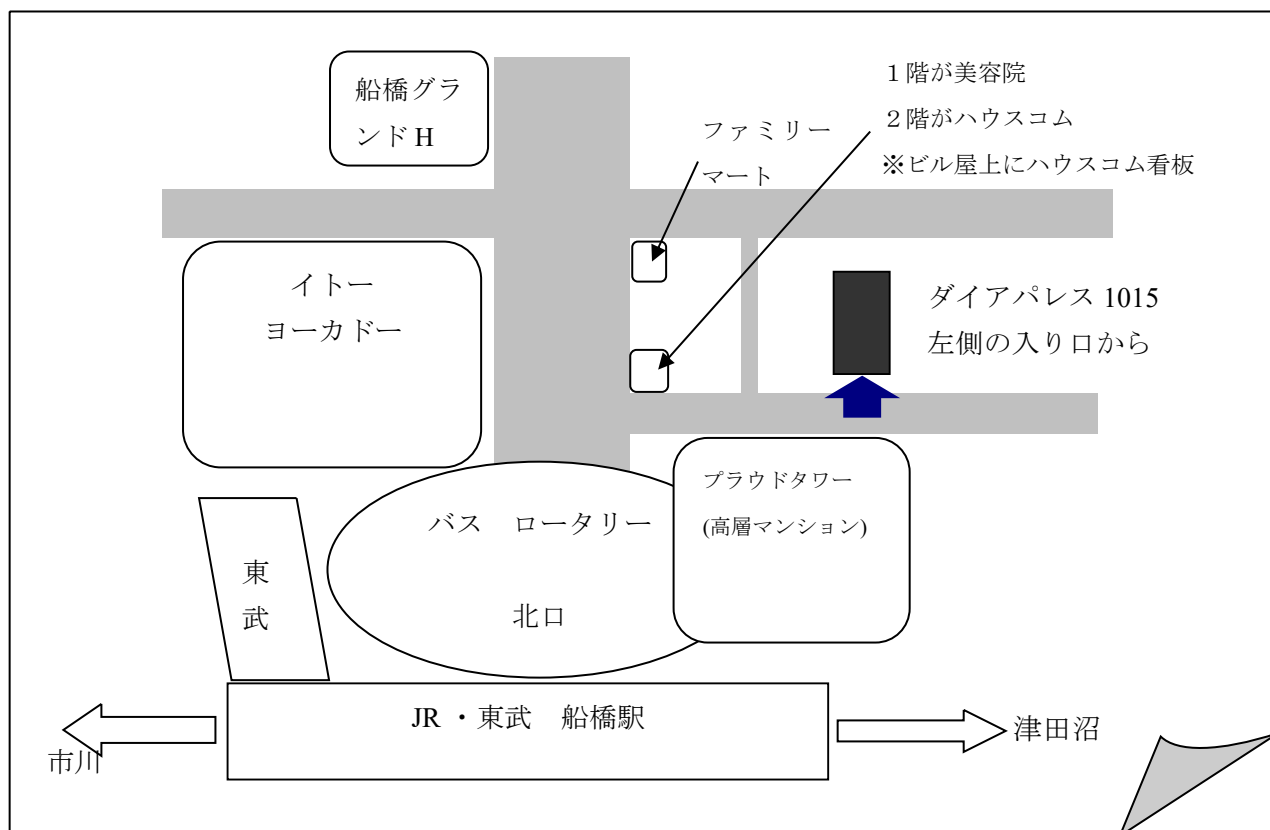

アシストワン船橋<案内図>

船橋市本町 6-2-10 ダイアパレスステーションプラザ船橋 1015

電話 047-460-5822 船橋駅北口より3分です

※ダイアパレスの入り口は左右2つありますが、左側の入り口よりお入りください。

曲がり角の写真

ダイアパレス入り口の写真 ※左側が事務所棟の入り口です。インターフォンで「1015」呼